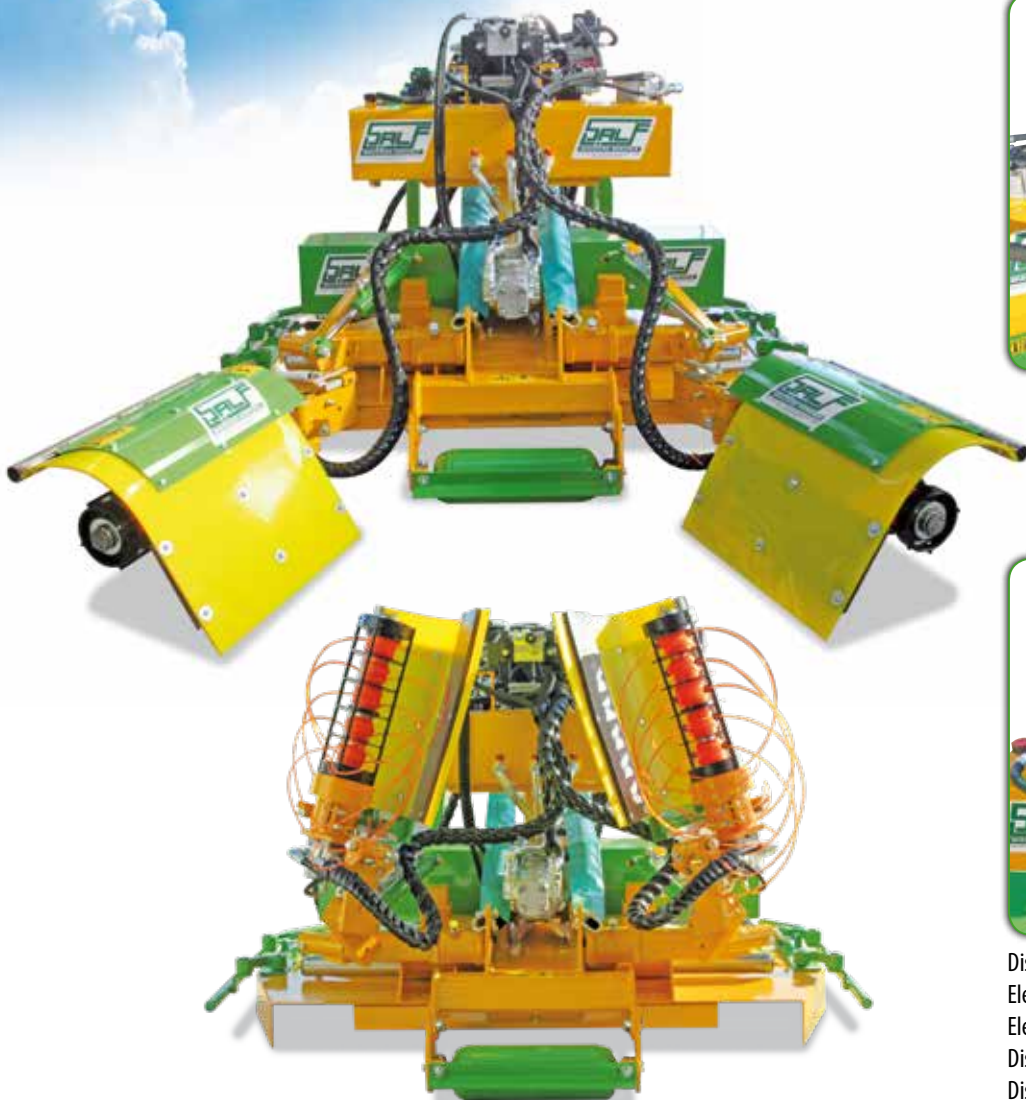

mod. **DEV**

CON TESTATE BIOAGRI

Tagliaerba a taglio variabile con testate Bioagri
Rotary variable mower with Bioagri heads
Grasschneidenmaschine mit Bioagri Köpfe
Tondeuse a coupe variable avec tête de lit Bioagri
Cortadora para hierba con cabecera Bioagri

Radiatore
Heat exchanger
Wärmeaustauschanlage
Radiateur
Radiador

Distributore elettroidraulico
Electrohydraulic control unit
Elektrohydraulisches Steuergerät
Distributeur électro-hydraulique
Distribuidor electrohidráulico

Tastatore elettrico
Electric feeler
Elektrisch Abtasteinrichtung
Sonde électrique
Sonda eléctrica

Kit pompe
Kit pumps
Kit Pumpe
Kits de pompes
Juegos de bombas

MOD. DEV	 Kg	 N.	 N.			 HP	 cm	 g/1'min	 Km/h				
				A cm	B cm					cm A	cm B	cm C	cm D
125-165	800	2	4	150	190	40 - 100	20	540	4 - 11	102	135	148	25
150-200	860	2	4	175	225	40 - 100	25	540	4 - 11	102	160	166	25
170-230	890	2	4	195	255	40 - 100	30	540	4 - 11	102	174	178	25
210-270	1105	2	4	235	295	40 - 100	30	540	4 - 11	106	218	204	25